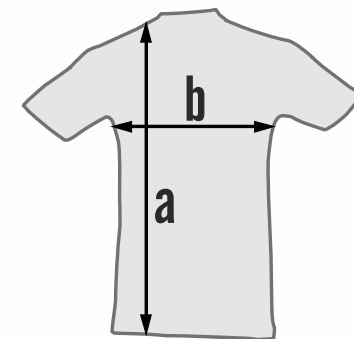

Fruit of The Loom 165g (white 160g) 20db-től a FÓLIAKÉSZÍTÉS, SZITAKÉSZÍTÉS és SZÁLLÍTÁS **INGYENES!**

100% pamut
S M L XL XXL
3XL (4XL) (5XL)

Valueweight V-nyakú

* 97% pamut 3% polyester
** 50% pamut 50% polyester

	S	M	L	XL	XXL	3XL	4XL	5XL
a/b (cm)	69/45	72/48	74/53	77/58	78/63	80/68	81/73	83/78

articon.hu

ART ICON BT.
articon.hu

H-8000 SZÉKESFEHÉRVÁR KÖFÉM LTP. 2. 4/14.
tenispolo.hu

polohimzes.hu

06-20/9833-082
golyapolo.hu